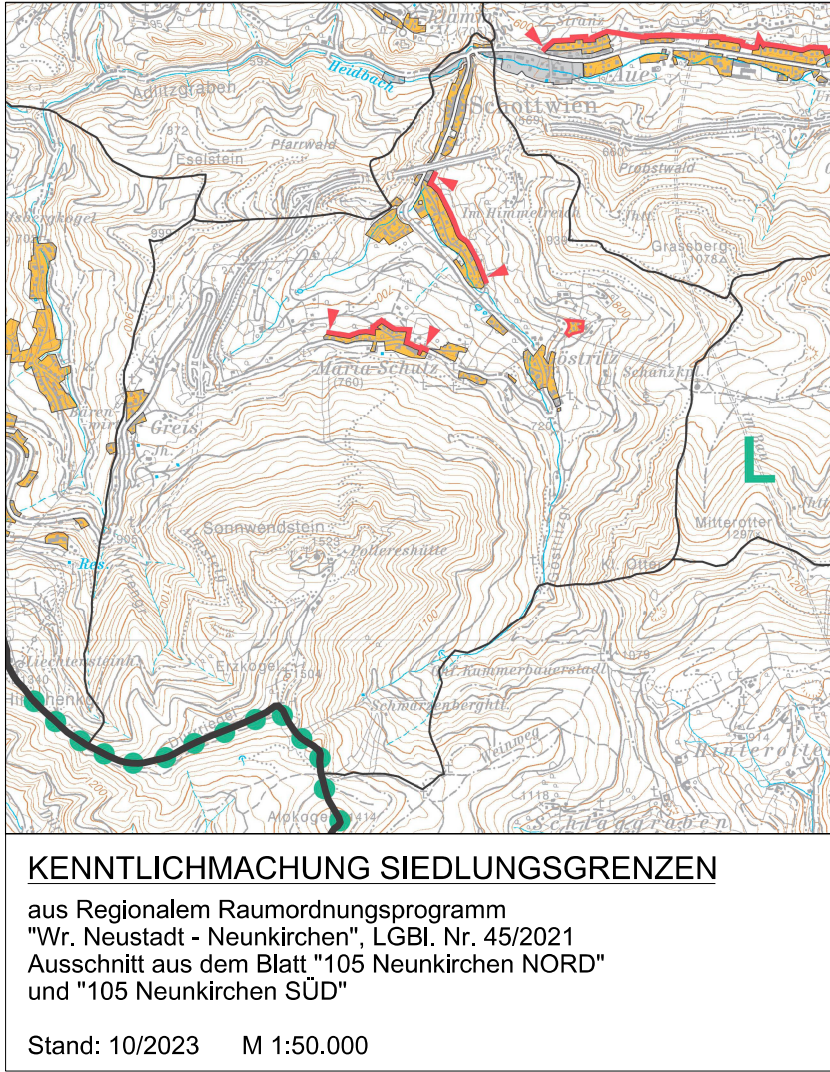

ÖFFENTLICHE AUFLAGE DES PLANENTWURFES VON 16.05.2024 BIS 27.06.2024	DIESER PLAN (1 BLATT) IST BESTANDTEIL DER VERORDNUNG DES GEMEINDERATES MIT BESCHLUSS VOM 16.07.2024 TOP
KUNDMACHUNGSZEITRAUM DER VERORDNUNG VON ..... BIS	GENEHMIGUNGSKLAUSEL