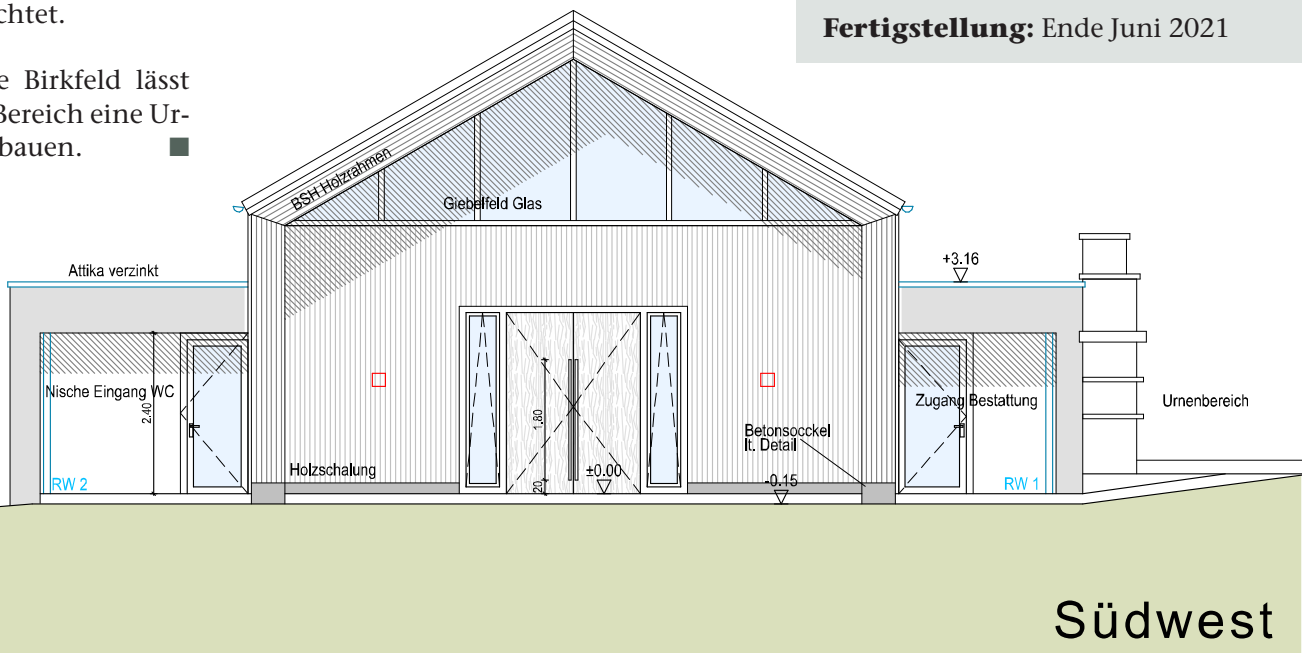

Die Pfarre Birkfeld lässt im rechten Bereich eine Urnenwand erbauen.

Schätzung der Bauwerkskosten:

€ 400.000,-- netto

Geschätzter Baubeginn:

19.10.2020

Fertigstellung: Ende Juni 2021

Wie bereits mehrmals berichtet, werden in einem Zubau zwischen Peter Rosegger-Halle und Volksschule neue Räumlichkeiten für die Musikschule, den Musikverein Birkfeld und für die Erweiterung des Veranstaltungsbereiches der Peter Rosegger-Halle geschaffen.

Die Musikschule wird aus der Volksschule Birkfeld ausgegliedert und alle Klassenräume sowie die Direktion werden sich im Zubau befinden. Als künftiger Vorspielraum wird der beste-

hende Galerieraum in der Peter Rosegger-Halle adaptiert werden.