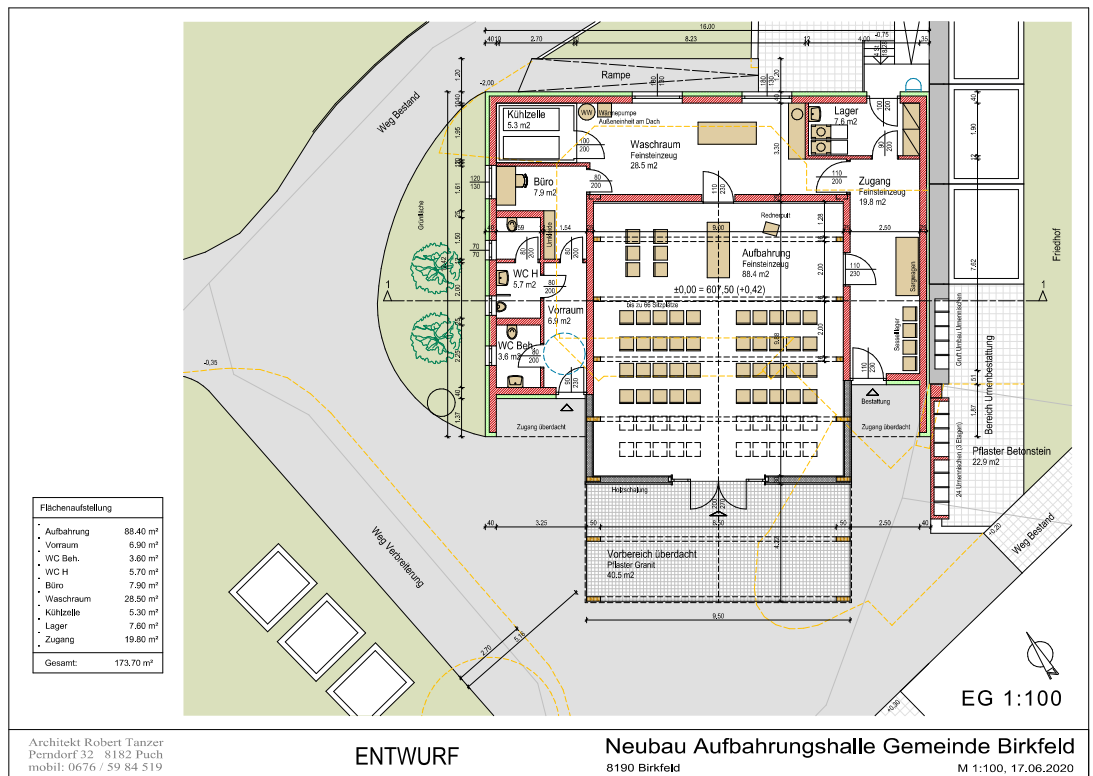

Neuerrichtung der Aufbahrungshalle Birkfeld

Nachdem der Erstentwurf nach der Ausschreibung im Herbst 2019 aus diversen Gründen nicht umgesetzt wurde, erfolgte eine komplette Neuplanung der Aufbahrungshalle.

Zur Ideenfindung beteiligten Pfarrer Mag. Johann Schreiner, Wirtschaftsratsvorsitzender Gerhard Gruber und Bgm. Oliver Felber im Frühjahr einige Aufbahrungshallen. Anschließend entstand gemeinsam mit dem Architekten DI Robert Tanzer ein neuer Entwurf, welcher bereits baurechtlich genehmigt ist und sich derzeit im Vergabeverfahren befindet.

Das zentrale Element bildet der großzügige Aufbahrungsraum, welcher bei Bedarf Platz für zwei Aufbahrungen bietet, mit dem davorliegenden überdachten Zugangsbereich. Auf der linken Seite wird ein öffentliches WC, im hinteren Bereich werden ein kleines Büro bzw. Umkleideraum sowie ein Waschraum mit Kühlzelle und ein kleiner Raum für die Friedhofmitarbeiter errichtet.

Die Pfarre Birkfeld lässt im rechten Bereich eine Urnenwand erbauen.