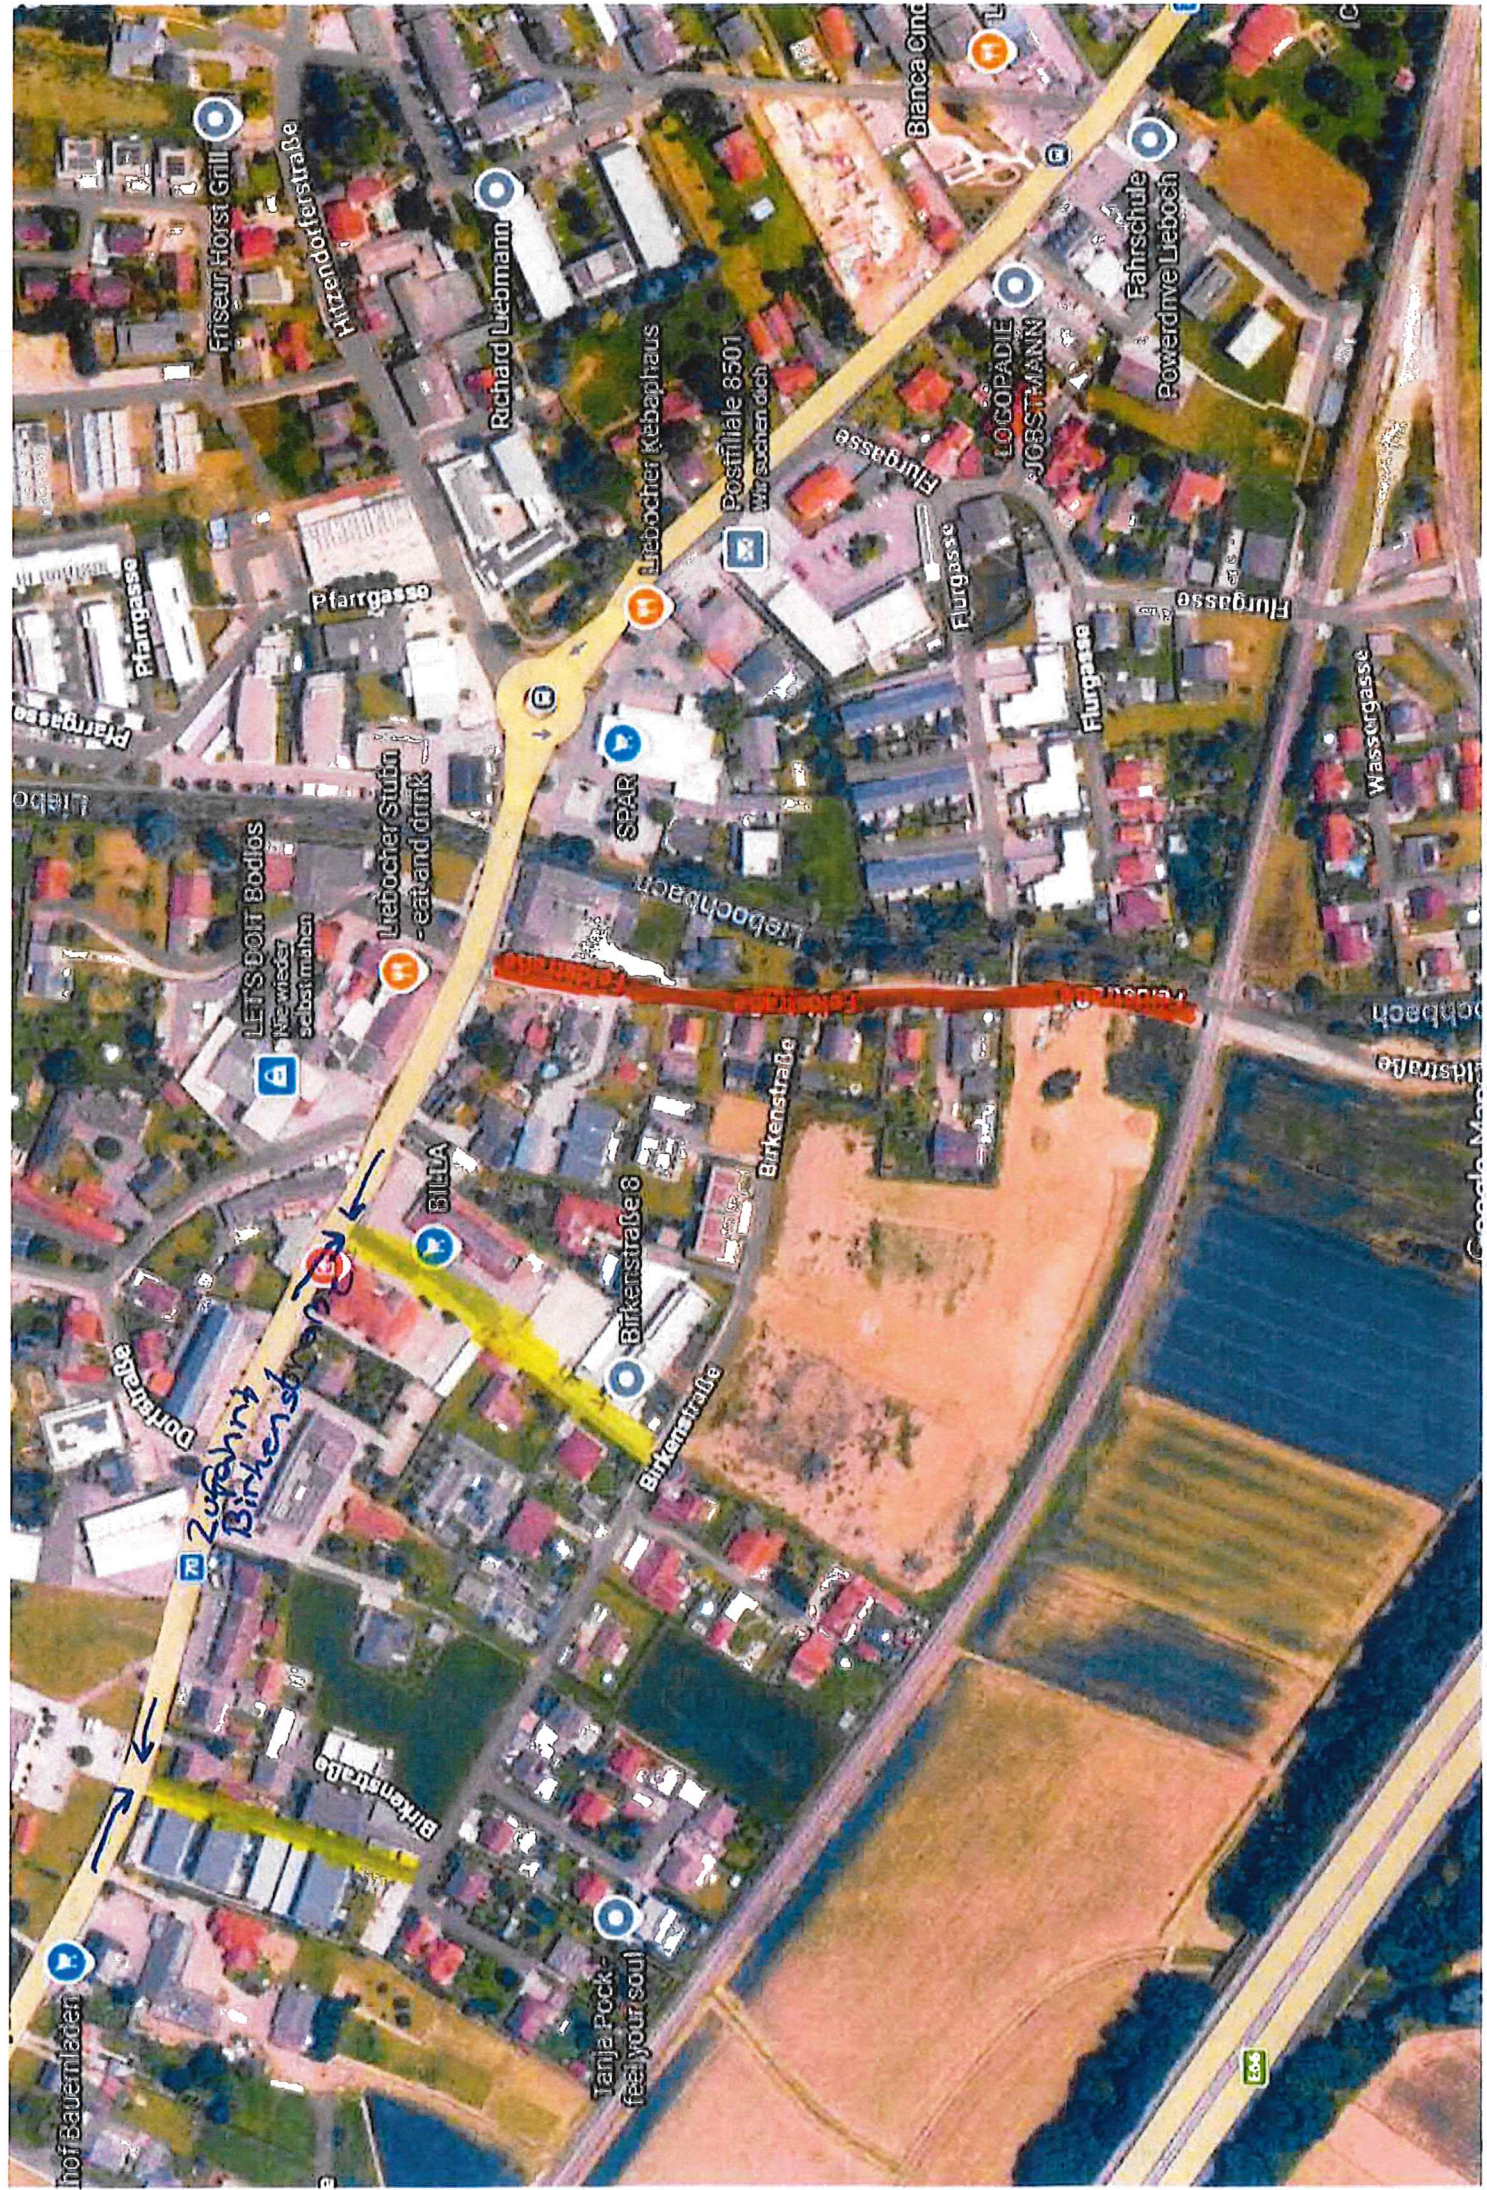

§ 1

Das Fahren mit Fahrzeugen in beiden Fahrrichtungen ist vom 20.05.2026 bis 05.06.2026 auf der Gemeindestraße Feldstraße von der ÖBB-Unterführung bis zur Packer Straße (Höhe Hausnummer 113), verboten.

1. Anbringung von Verkehrszeichen „Fahrverbot“ (in beiden Richtungen)
2. Anbringung einer „Zusatztafel“ „ausgenommen Baustellenfahrzeuge“ und „ausgenommen Anrainer“ je nach Baufortschritt
3. Aufhebung der Einbahnregelung im Bereich Birkenstraße 8

Zufahrt
Birkenstraße

LET'S DO IT Bodies
Ne wieder
selbst mahnen

Liebocher Stubn
- eat and drink

Tanja Pock
feel your soul

Birkenstraße 8

Postfiliale 8501
Wir suchen dich

SPAR

BILDA