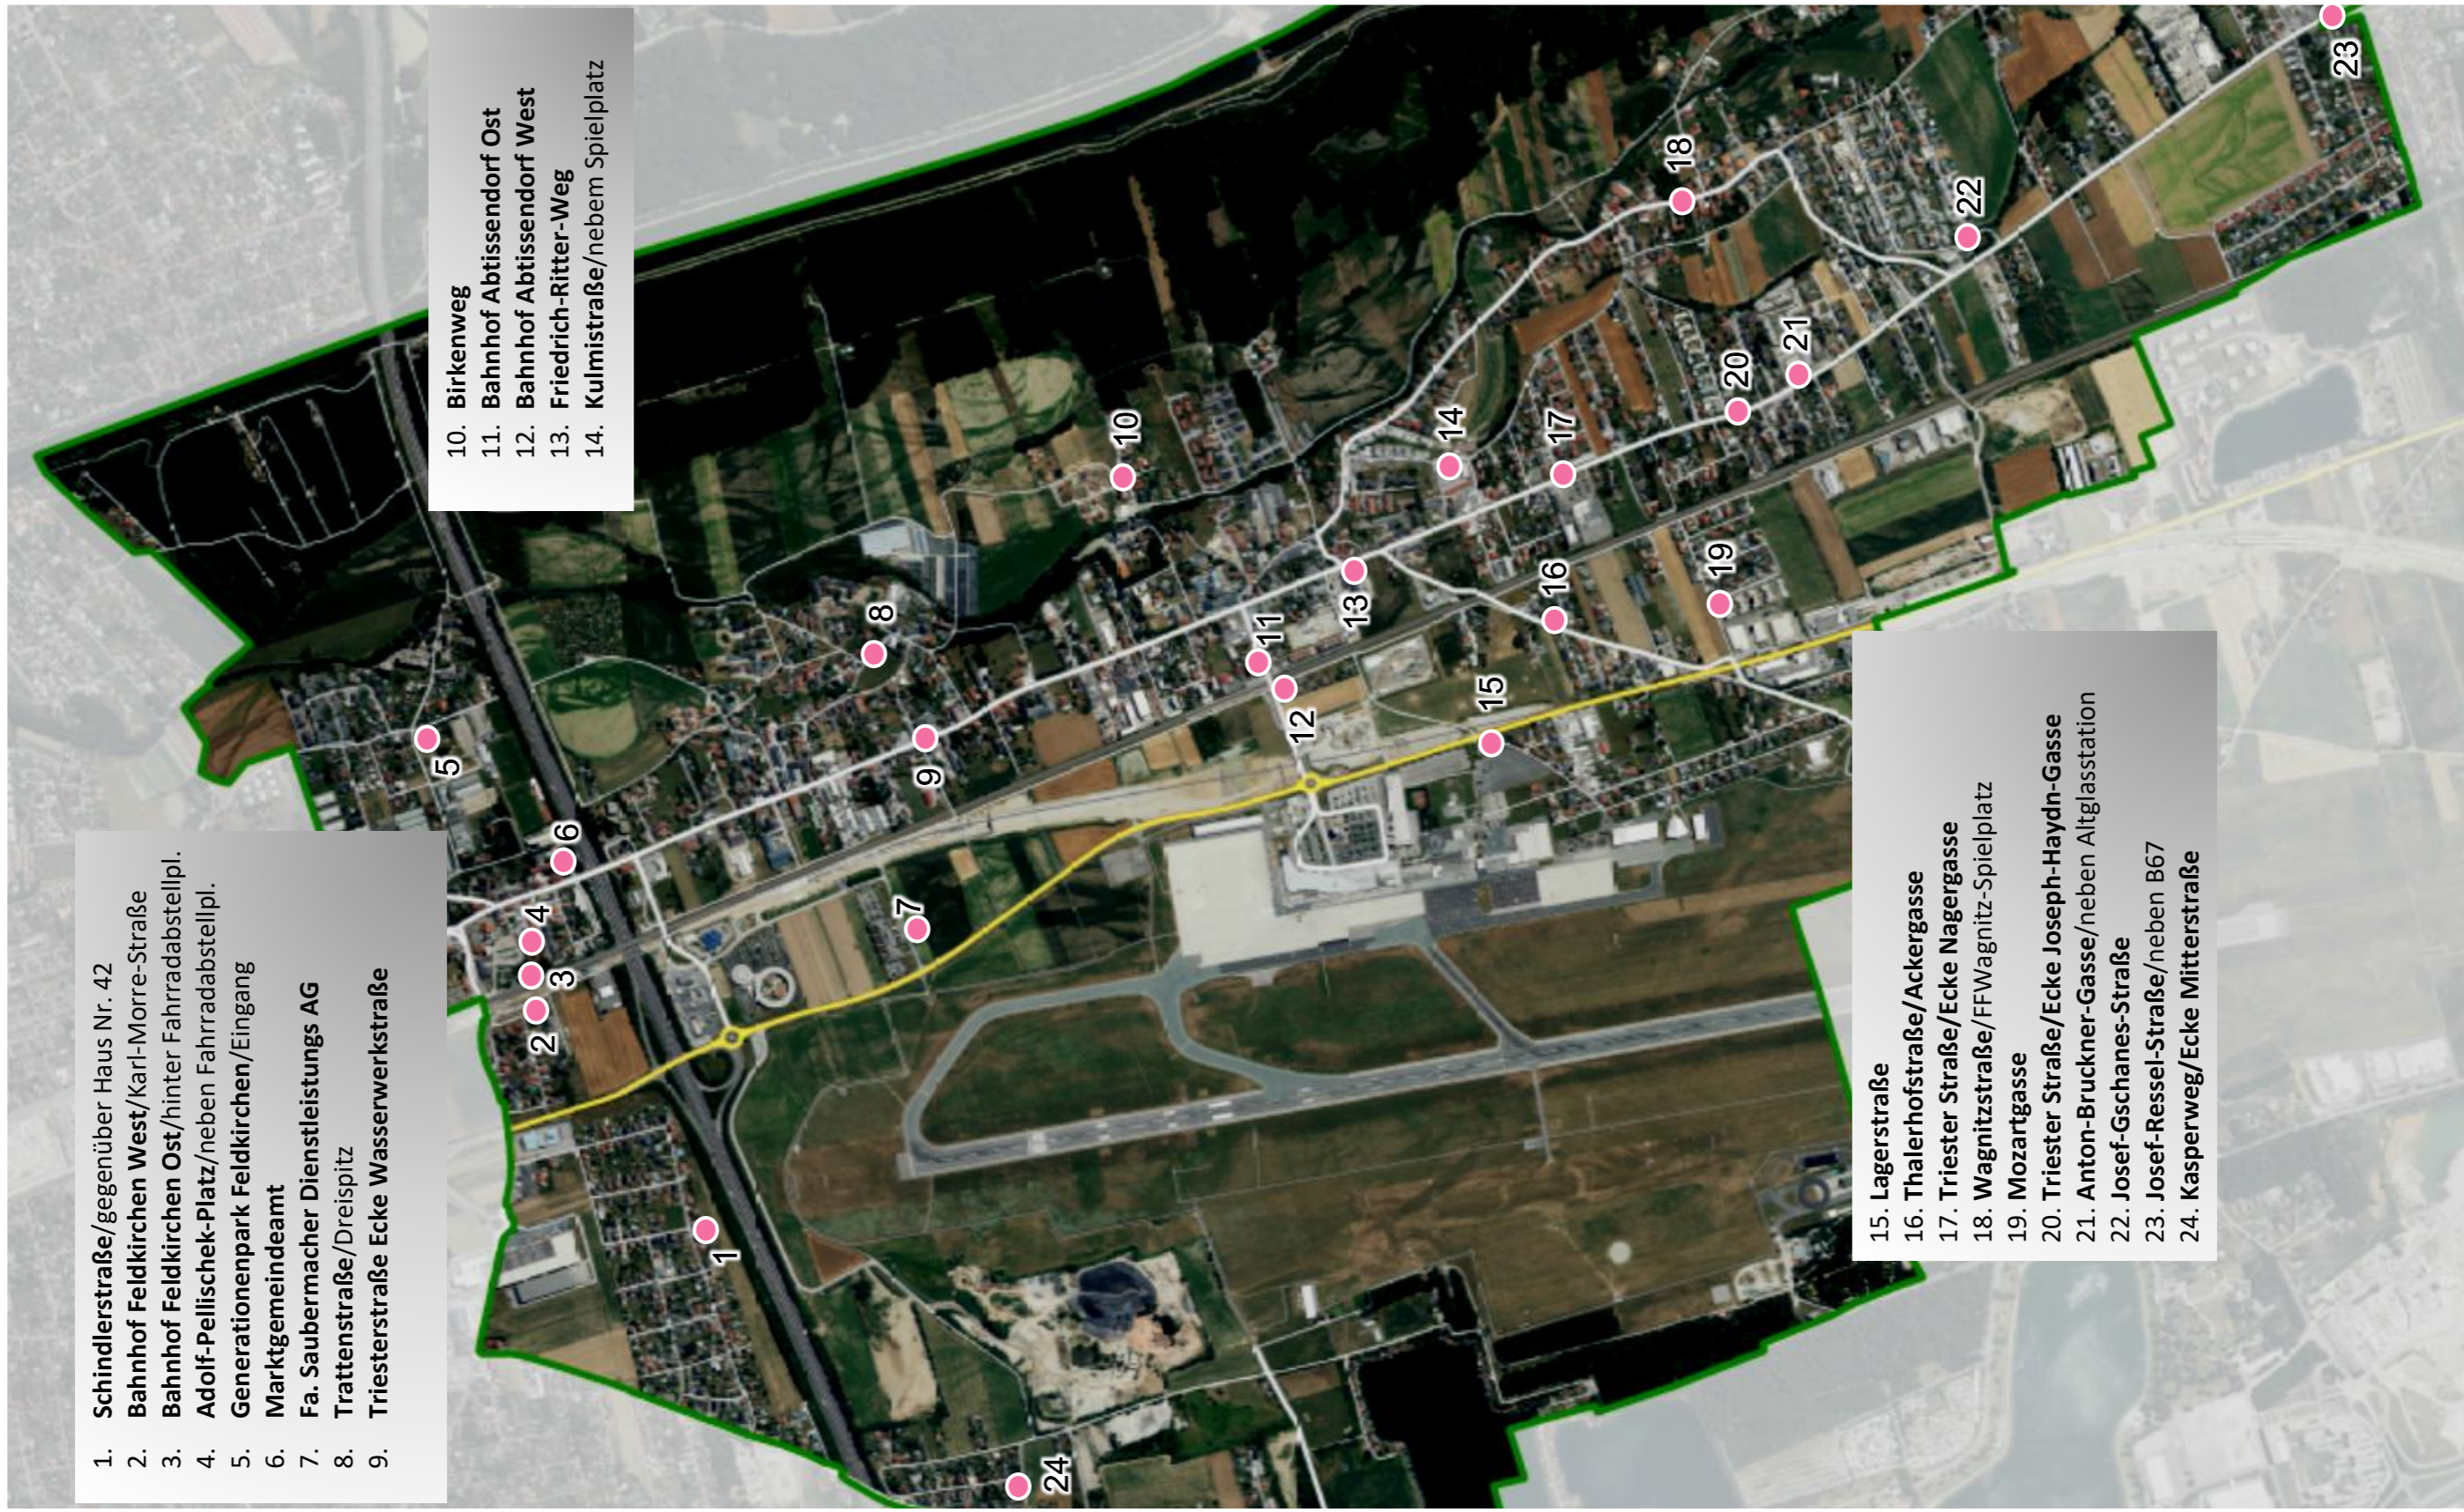

# Lageplan E-Scooter-Stationen

- 1. Schindlerstraße/gegenüber Haus Nr. 42
- 2. Bahnhof Feldkirchen West/Karl-Morre-Straße
- 3. Bahnhof Feldkirchen Ost/hinter Fahrradabstellpl.
- 4. Adolf-Pellischek-Platz/neben Fahrradabstellpl.
- 5. Generationenpark Feldkirchen/Eingang
- 6. Marktgemeindeamt
- 7. Fa. Saubermacher Dienstleistungs AG
- 8. Trattenstraße/Dreispietz
- 9. Triesterstraße Ecke Wasserwerkstraße

- 10. Birkenweg
- 11. Bahnhof Abtissendorf Ost
- 12. Bahnhof Abtissendorf West
- 13. Friedrich-Ritter-Weg
- 14. Kulmstraße/nebem Spielplatz

- 15. Lagerstraße
- 16. Thalerhofstraße/Ackergasse
- 17. Triester Straße/Ecke Nagergasse
- 18. Wagnitzstraße/FFWagnitz-Spielplatz
- 19. Mozartgasse
- 20. Triester Straße/Ecke Joseph-Haydn-Gasse
- 21. Anton-Bruckner-Gasse/neben Altglasstation
- 22. Josef-Gschanes-Straße
- 23. Josef-Ressel-Straße/neben B67
- 24. Kasperweg/Ecke Mitterstraße