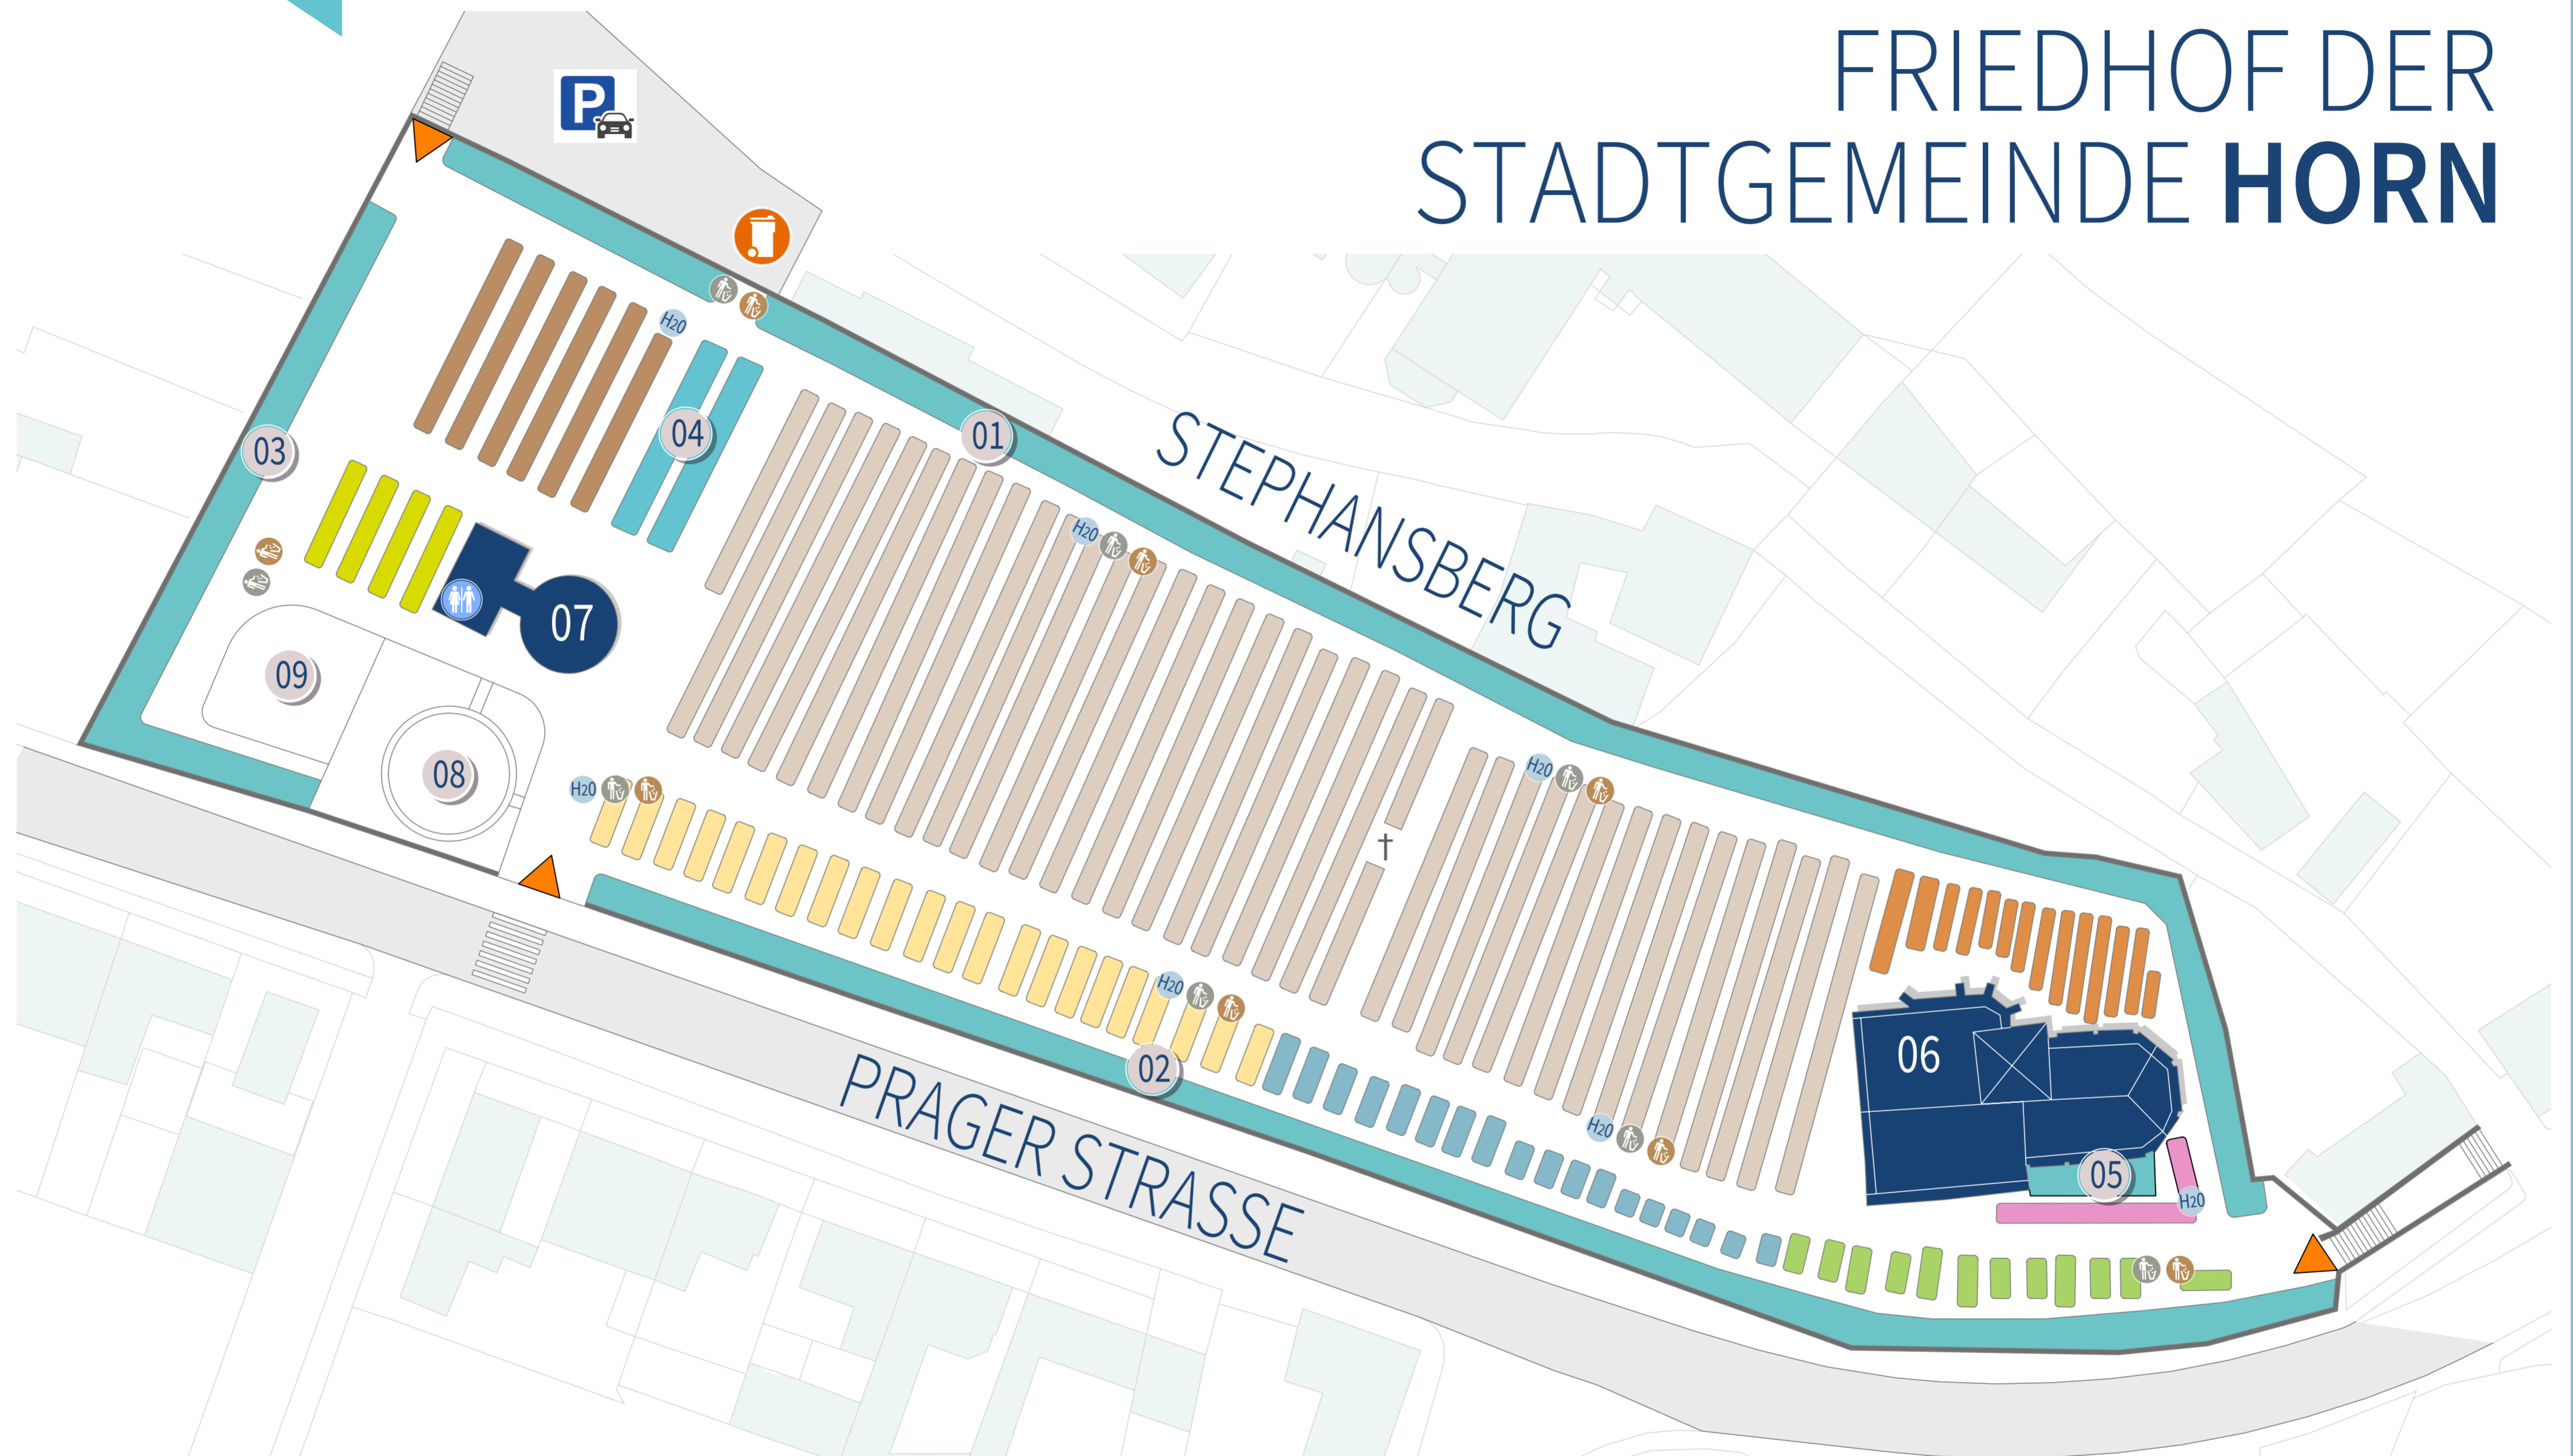

FRIEDHOF DER STADTGEMEINDE HORN

LEGENDE

- 01 GRÜFTE RECHTS
- 02 GRÜFTE LINKS
- 03 GRÜFTE HINTERE MAUER
- 04 GRÜFTE MITTEL MAUER
- 05 GRÜFTE MITTE

- 06 STEPHANSKIRCHE
- 07 AUFBAHRUNGSHALLE
- 08 KRIEGER DENKMAL
- 09 BAUHOF-FRIEDHOF

- REIHEN
- GRUPPEN I
- GRUPPEN II
- GRUPPEN III
- GRUPPEN IV
- GRUPPEN V
- GRUPPEN VI
- GRUPPEN VII (URNENHAIN)